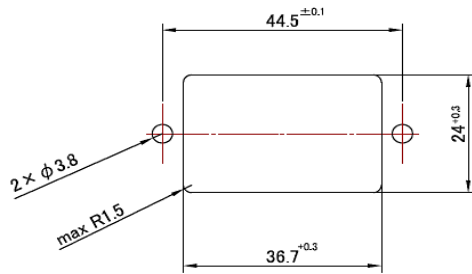

建機、農機、産業車両に適したアワーメータ

- パネルカット寸法は汎用性の高い 37 × 24 mm
- コンパクトな奥行(43.8mm)
- 省電力タイプ
- 用途例:建設機械、農業機械などの各種作業車、工作機械などの各種製造装置、インバーター、発電機など

■ 外形図

パネルカット寸法

パネル厚み: 最大5mm

■ 背面図

製品詳細、掲載品以外の製品については弊社営業部までお問い合わせ願います。

お問い合わせ先