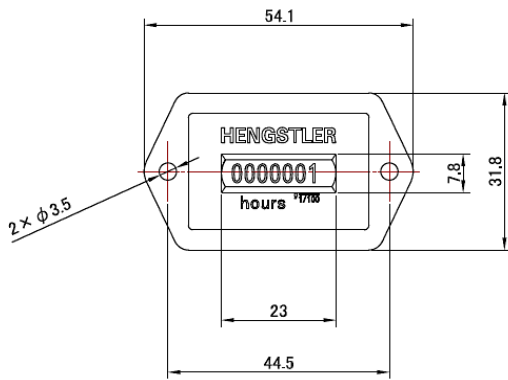

機械式アワーメータ

ロット受注品

DC12V・DC24V共用

機械式数字表示

| タイプ名 | 機械式アワーメータ |
|---------|-------------------------------|
| 電源電圧 | 5～30VDC |
| 保護等級 | IP67（全面密閉構造） |
| 使用温度範囲 | -40～+85℃ |
| 表示範囲 | 0～99,999.99H |
| 重量 | 約26g（付属部品含む） |
| 表示タイプ | 機械式10進ホイール |
| 表示桁数 | 7桁、4mm（視認サイズ、パネル部拡大用円柱凸レンズあり） |
| カウントモード | 加算（リセット無し） |
| 消費電力 | 30mW |
| 耐振動 | 20G(10～80Hz) 15G(10～500Hz) |
| 耐衝撃 | 350G（IEC068-2-27） |

建機、農機、産業車両に適したアワーメータ

- パネルカット寸法は汎用性の高い 37 × 24 mm
- コンパクトな奥行(43.8mm)
- 省電力タイプ
- 用途例:建設機械、農業機械などの各種作業車、工作機械などの各種製造装置、インバーター、発電機など

■ 外形図

パネルカット寸法

パネル厚み: 最大5mm

■ 背面図

製品詳細、掲載品以外の製品については弊社営業部までお問い合わせ願います。

お問い合わせ先