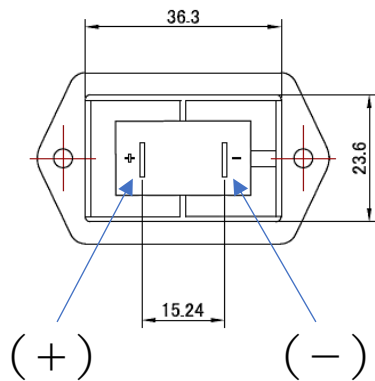

機械式アワーメータ

ロット受注品

DC12V・DC24V共用

機械式数字表示

| タイプ名 | 機械式アワーメータ |
|---------|-------------------------------|
| 電源電圧 | 5～30VDC |
| 保護等級 | IP67（全面密閉構造） |
| 使用温度範囲 | -40～+85℃ |
| 表示範囲 | 0～99,999.99H |
| 重量 | 約26g（付属部品含む） |
| 表示タイプ | 機械式10進ホイール |
| 表示桁数 | 7桁、4mm（視認サイズ、パネル部拡大用円柱凸レンズあり） |
| カウントモード | 加算（リセット無し） |
| 消費電力 | 30mW |
| 耐振動 | 20G(10～80Hz) 15G(10～500Hz) |
| 耐衝撃 | 350G（IEC068-2-27） |

建機、農機、産業車両に適したアワーメータ

- パネルカット寸法は汎用性の高い 37 × 24 mm
- コンパクトな奥行(43.8mm)
- 省電力タイプ
- 用途例:建設機械、農業機械などの各種作業車、工作機械などの各種製造装置、インバーター、発電機など

■ 外形図

パネルカット寸法

パネル厚み: 最大5mm

■ 背面図

製品詳細、掲載品以外の製品については弊社営業部までお問い合わせ願います。

お問い合わせ先