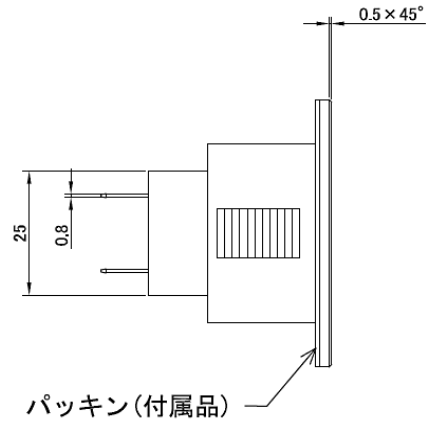

機械式アワーメータ

ロット受注品

DC12V・DC24V共用

機械式数字表示

| タイプ名 | 機械式アワーメータ |
|---------|-------------------------------|
| 電源電圧 | 5～30VDC |
| 保護等級 | IP67（全面密閉構造） |
| 使用温度範囲 | -40～+85℃ |
| 表示範囲 | 0～99,999.99H |
| 重量 | 約26g（付属部品含む） |
| 表示タイプ | 機械式10進ホイール |
| 表示桁数 | 7桁、4mm（視認サイズ、パネル部拡大用円柱凸レンズあり） |
| カウントモード | 加算（リセット無し） |
| 消費電力 | 30mW |
| 耐振動 | 20G(10～80Hz) 15G(10～500Hz) |
| 耐衝撃 | 350G（IEC068-2-27） |

建機、農機、産業車両に適したアワーメータ

- パネルカット寸法は汎用性の高い 37 × 24 mm
- コンパクトな奥行(43.8mm)
- 省電力タイプ
- 用途例:建設機械、農業機械などの各種作業車、工作機械などの各種製造装置、インバーター、発電機など

■ 外形図

パネルカット寸法

パネル厚み: 最大5mm

■ 背面図

製品詳細、掲載品以外の製品については弊社営業部までお問い合わせ願います。

お問い合わせ先