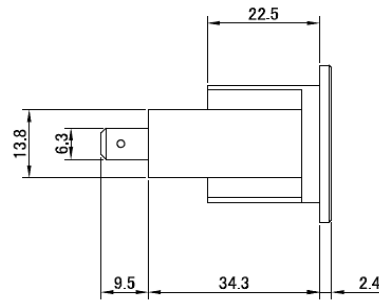

機械式アワーメータ

ロット受注品

DC12V・DC24V共用

機械式数字表示

| タイプ名 | 機械式アワーメータ |
|---------|-------------------------------|
| 電源電圧 | 5～30VDC |
| 保護等級 | IP67（全面密閉構造） |
| 使用温度範囲 | -40～+85℃ |
| 表示範囲 | 0～99,999.99H |
| 重量 | 約26g（付属部品含む） |
| 表示タイプ | 機械式10進ホイール |
| 表示桁数 | 7桁、4mm（視認サイズ、パネル部拡大用円柱凸レンズあり） |
| カウントモード | 加算（リセット無し） |
| 消費電力 | 30mW |
| 耐振動 | 20G(10～80Hz) 15G(10～500Hz) |
| 耐衝撃 | 350G（IEC068-2-27） |

建機、農機、産業車両に適したアワーメータ

- パネルカット寸法は汎用性の高い 37 × 24 mm
- コンパクトな奥行(43.8mm)
- 省電力タイプ
- 用途例:建設機械、農業機械などの各種作業車、工作機械などの各種製造装置、インバーター、発電機など

■ 外形図

パネルカット寸法

パネル厚み: 最大5mm

■ 背面図

製品詳細、掲載品以外の製品については弊社営業部までお問い合わせ願います。

お問い合わせ先